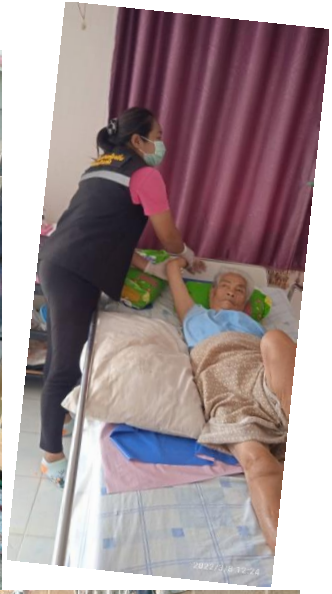

ภาพถ่ายการปฏิบัติงานของอาสาสมัครบริบาลท้องถิ่น องค์การบริหารส่วนตำบลสระพัง  
ประจำเดือนพฤศจิกายน 2564

ภาพถ่ายการปฏิบัติงานของอาสาสมัครบริหารท้องถิ่น องค์การบริหารส่วนตำบลสระพัง  
ประจำเดือนธันวาคม 2564

ภาพถ่ายการปฏิบัติงานของอาสาสมัครบริบาลท้องถิ่น องค์การบริหารส่วนตำบลสระพัง  
ประจำเดือน มกราคม 2565

ภาพถ่ายการปฏิบัติงานของอาสาสมัครบริบาลท้องถิ่น องค์การบริหารส่วนตำบลสระพัง  
ประจำเดือน กุมภาพันธ์ 2565

1

ภาพถ่ายการปฏิบัติงานของอาสาสมัครบริบาลท้องถิ่น องค์การบริหารส่วนตำบลสระพัง  
ประจำเดือน มีนาคม 2565

ภาพถ่ายการปฏิบัติงานของอาสาสมัครบริบาลท้องถิ่น องค์การบริหารส่วนตำบลสระพัง  
ประจำเดือน เมษายน 2565

ภาพถ่ายการปฏิบัติงานของอาสาสมัครบริบาลท้องถิ่น องค์การบริหารส่วนตำบลสระพัง  
ประจำเดือน พฤษภาคม 2565

ภาพถ่ายการปฏิบัติงานของอาสาสมัครบริบาลท้องถิ่น องค์การบริหารส่วนตำบลสระพัง  
ประจำเดือน มิถุนายน 2565

ภาพถ่ายการปฏิบัติงานของอาสาสมัครบริบาลท้องถิ่น องค์การบริหารส่วนตำบลสระพัง  
ประจำเดือน กรกฎาคม 2565