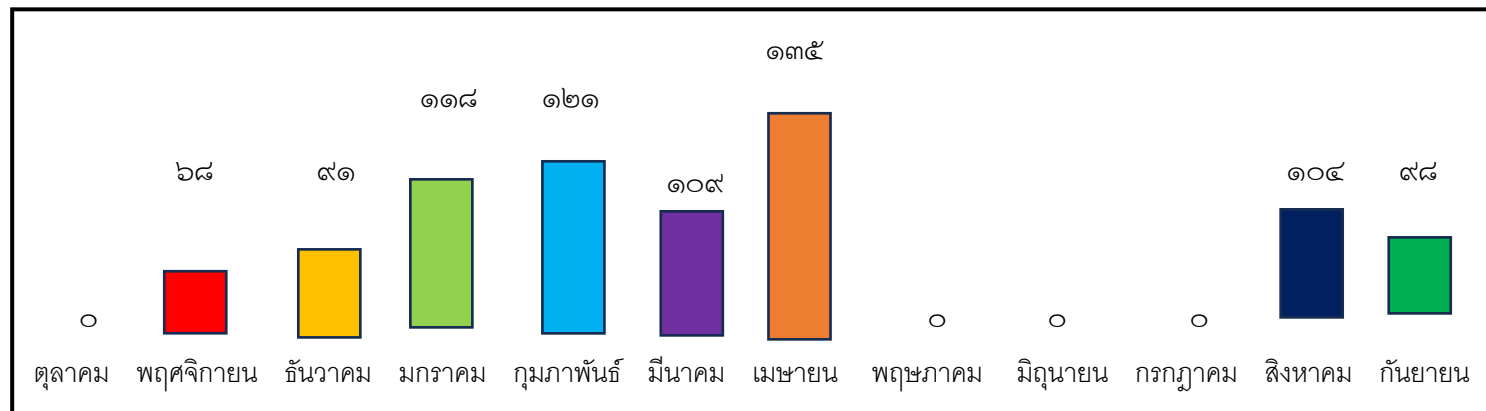

รายงานสถิติผู้ใช้งานลานกีฬา/สนามกีฬา  
องค์การบริหารตำบลสระพัง อำเภอบ้านแท่น จังหวัดชัยภูมิ  
ประจำปีงบประมาณ ๒๕๖๕

ลำดับ ที่	ข้อมูลลานกีฬา/ สนามกีฬา	ต.ค. ๒๕๖๔	พ.ย. ๒๕๖๔	ธ.ค. ๒๕๖๔	ม.ค. ๒๕๖๕	ก.พ. ๒๕๖๕	มี.ค. ๒๕๖๕	เม.ย. ๒๕๖๕	พ.ค. ๒๕๖๕	มิ.ย. ๒๕๖๕	ก.ค. ๒๕๖๕	ส.ค. ๒๕๖๕	ก.ย. ๒๕๖๕
๑	สนามกีฬที่บ้านสระพัง ม.๑		๑๐	๑๕	๑๖	๒๒	๒๔	๒๘				๑๘	๒๐
๒	สนามกีฬที่บ้านหนองไผ่ ม.๒		๖	๘	๑๒	๑๕	๑๓	๑๗				๑๒	๑๘
๓	สนามกีฬที่บ้านดอนหัน ม.๓		๖	๙	๑๓	๘	๘	๗				๕	๖
๔	สนามกีฬที่บ้านนามั่ง ม.๔		๑๒	๑๐	๑๕	๒๕	๒๖	๒๕				๒๘	๒๒
๕	สนามกีฬที่บ้านสามพาด ม.๕		๔	๑๒	๑๒	๑๕	๕	๖				๑๒	๘
๖	สนามกีฬที่บ้านนน้อย ม.๖		๘	๖	๑๐	๙	๗	๖				๖	๕
๗	สนามกีฬที่บ้านถนนกลาง ม.๗		๔	๘	๑๒	๗	๙	๑๒				๕	๔
๘	สนามกีฬที่บ้านนายม ม.๘		๘	๑๒	๘	๕	๕	๑๖				๑๐	๘
๙	สนามกีฬที่บ้านหนองทุ่ม ม.๙		๑๐	๑๑	๒๐	๑๕	๑๒	๑๘				๘	๗
<b>รวมทั้งสิ้น</b>		๐	๖๘	๙๑	๑๑๘	๑๒๑	๑๐๙	๑๓๕	๐	๐	๐	๑๐๔	๙๘

หมายเหตุ : ช่วงเดือนตุลาคม ๒๕๖๔ เดือนพฤษภาคม – กรกฎาคม ๒๕๖๕ เป็นช่วงที่มีการแพร่ระบาดของโควิด ๑๙ ในพื้นที่จำนวนมาก จึงปิดสนามชั่วคราว